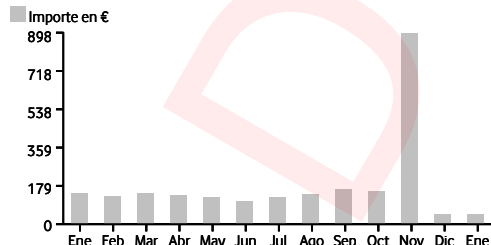

Base imponible (21%)	36,35
IVA (21%)	7,63
Total Factura	43,98
Total a Pagar	43,98€

Servicios Contratados	Importe	Dto. Aplicado	Total: 23,9600€
Vodafone Fibra 600Mb (22 Feb. a 21 Mar.)	40,4900		23,9600
Descuento Fidelización (Desde 3 Oct. 2019 al 21 Oct. 2020)		-16,5300	

Resumen por línea:

Detalle de servicios y consumos		Cuotas	Consumos	Total: 12,3900€
661907859	Plan + Líneas Vacaciones	0,0000	0,0000	0,0000
961117641	Línea Fijo	1,6500	0,0000	1,6500
FC528DBFA25A	Vodafone Fibra	2,4800	0,0000	2,4800
V67230070	Vodafone TV	0,0000	0,0000	0,0000
B420004506B2E3A	Vodafone TV	8,2600	0,0000	8,2600

Toda la información en tu mano

Evolución de tu factura

Media diaria de importe de factura: 1,4187 €
 Número de líneas: 5

**Tú sabes lo que quieres y es justo lo que vamos a darte.
 Tranquilidad. Seguridad. Sin complicaciones ni imprevistos.
 Lo imprescindible.**