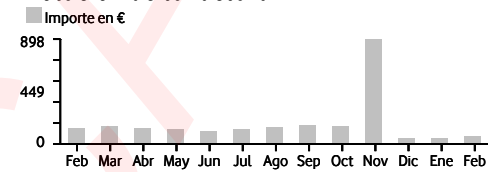

Evolución de tu factura

| Cuotas | Importe | Dto. Aplicado | Total: 36,3500€ |
|--|---------|---------------|-----------------|
| Vodafone Fibra 600Mb (961117641) (22 Mar. a 21 Abr.) | 40,4900 | | 23,9600 |
| Descuento Fidelización (Desde 3 Oct. 2019 al 21 Oct. 2020) | | -16,5300 | |
| 661907859 - Plan + Líneas Vacaciones | | | |
| + Líneas Vacaciones (22 Mar. a 21 Abr.) | 0,0000 | | 0,0000 |
| 961117641 - Línea Fijo | | | |
| Servicio Identificación de Llamadas (22 Mar. a 21 Abr.) | 1,6500 | | 1,6500 |
| FC528DBFA25A - Vodafone Fibra | | | |
| Alquiler Router (22 Mar. a 21 Abr.) | 2,4800 | | 2,4800 |
| B420004506B2E3A - Vodafone TV | | | |
| Seriefans (22 Mar. a 21 Abr.) | 8,2600 | | 8,2600 |